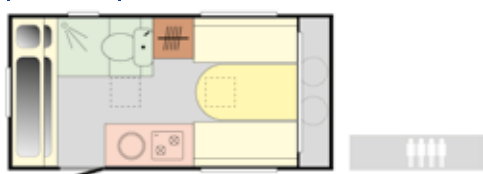

Koupelna se sklopným umyvadlem.

Kuchyňka s plynovým vaříčem.

Plynový box na láhve 2x 10 kg na plynových vzpěrách.

Chemická toaleta Thetford.

| N-Cross 3 |

| N-Cross Max |

| N-Cross 4 |

Zatahovací síťka ve vstupních dveřích.