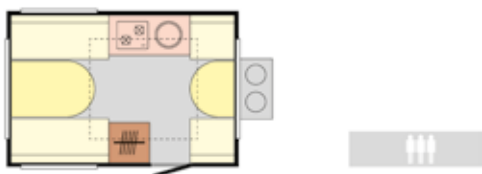

NIEWIADŃ

Legendární karavany kompaktních rozměrů s nízkou hmotností.

| N-126d |

| N-126et |

| N-126e |

Široký výběr potahových dekorů matrací i obložení stěn.

Vestavěná kompresorová chladnička s vyjímatelným mrazákem.