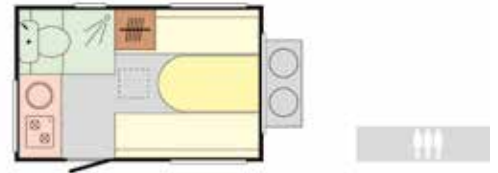

|N-126ntl|

|N-126nn|