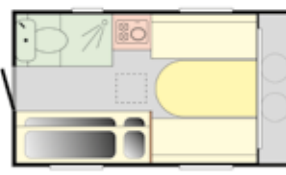

Okapnička nad dveřmi s LED světlem.

Sprchový panel s pákovou baterií.

|N-Sport|

|NTL-Sport|

|NT-Sport|

|Sport 4|

Dětské patrové postele s netradičním zadním vchodem (model Sport 4).

Zadní LED světla.