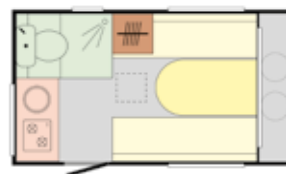

Okapnička nad dveřmi s LED světlem.

Sprchový panel s pákovou baterií.

|N-Sport|

|NTL-Sport|

|NT-Sport|

|Sport 4|

Dětské patrové postele s netradičním zadním vchodem (model Sport 4).

Zadní LED světla.