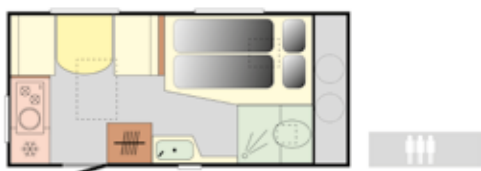

| N-Star |

Prosklené dveře s odpadkovým košem.