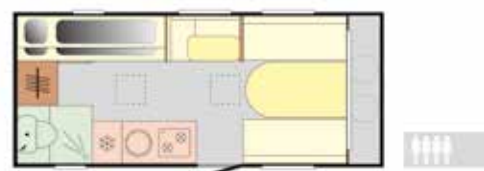

Koupelna se sklopným umyvadlem.

Kuchyňka s plynovým vaříčem.

Plynový box na láhve 2x 10 kg na plynových vzpěrách.

Chemická toaleta Thetford.

| N-Cross 3 |

| N-Cross Max |

| N-Cross 4 |

Zatahovací síťka ve vstupních dveřích.