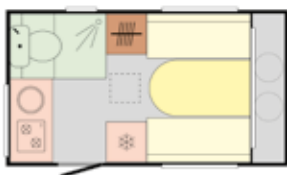

Okapnička nad dveřmi s LED světlem.

Sprchový panel s pákovou baterií.

|N-Sport|

|NTL-Sport|

|NT-Sport|

|Sport 4|

Dětské patrové postele s netradičním zadním vchodem (model Sport 4).

Zadní LED světla.