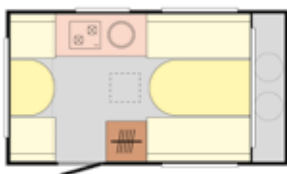

|NT-Sport|