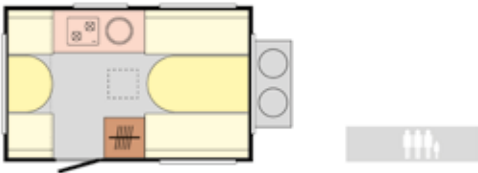

Koupelna s toaletou Thetford a vyklápěcím umyvadlem (model ET).

Kuchyňka s plynovým vaříčem.

Plynový box na láhve 2x 5 kg a další vybavení.

Zvedací střeška s moskytiérou.

|N-126n|

|N-126ntl|

|N-126nt|

|N-126nn|